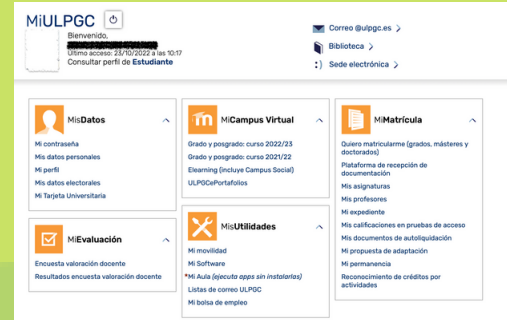

MI ULPGC

LO MÍNIMO QUE DEBES SABER . . .

- Toda tu información centralizada
- Matrícula
- Calificaciones
- Software

CORREO INSTITUCIONAL

LO MÍNIMO QUE DEBES SABER . . .

- Esencial para comunicarte con la ULPGC (profesores, administración, etc.)
- Todo lo importante se te enviará a este email
- Intégralo en tu móvil, ordenador e incluso fácilmente en Gmail
- Revísalo diariamente durante unos pocos minutos
- Tu cuenta da acceso a software (paquete Office, Autodesk, antivirus, etc.)